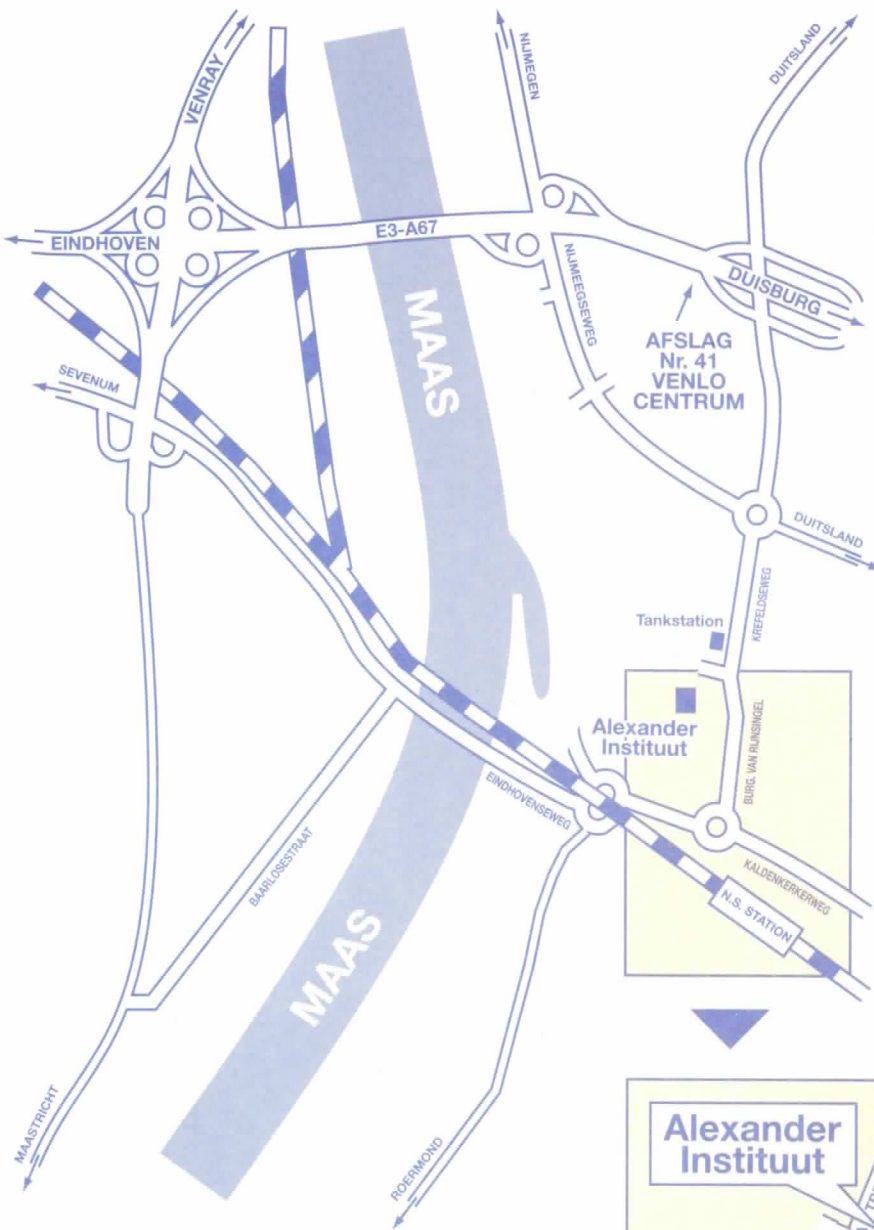

Openbaar vervoer:

Het Alexander Instituut ligt op ± 10 minuten loopafstand van het N.S. Station Venlo.

Eigen vervoer:

Vanaf Eindhoven via de A67 afslag nr. 41 "Venlo-Centrum" rechtsaf richting Venlo. Bij rotonde rechtdoor. Na tankstation rechtsaf. Eerste stoplicht links. Derde straat rechts. Eerste weg links. Direct rechts van u ligt de Arsenaal parkeergarage, welke vanwege het hoge lokale parkeertarief nabij onze praktijk, de voorkeur verdient.

U bent vanaf daar binnen enkele minuten bij het Alexander Instituut.